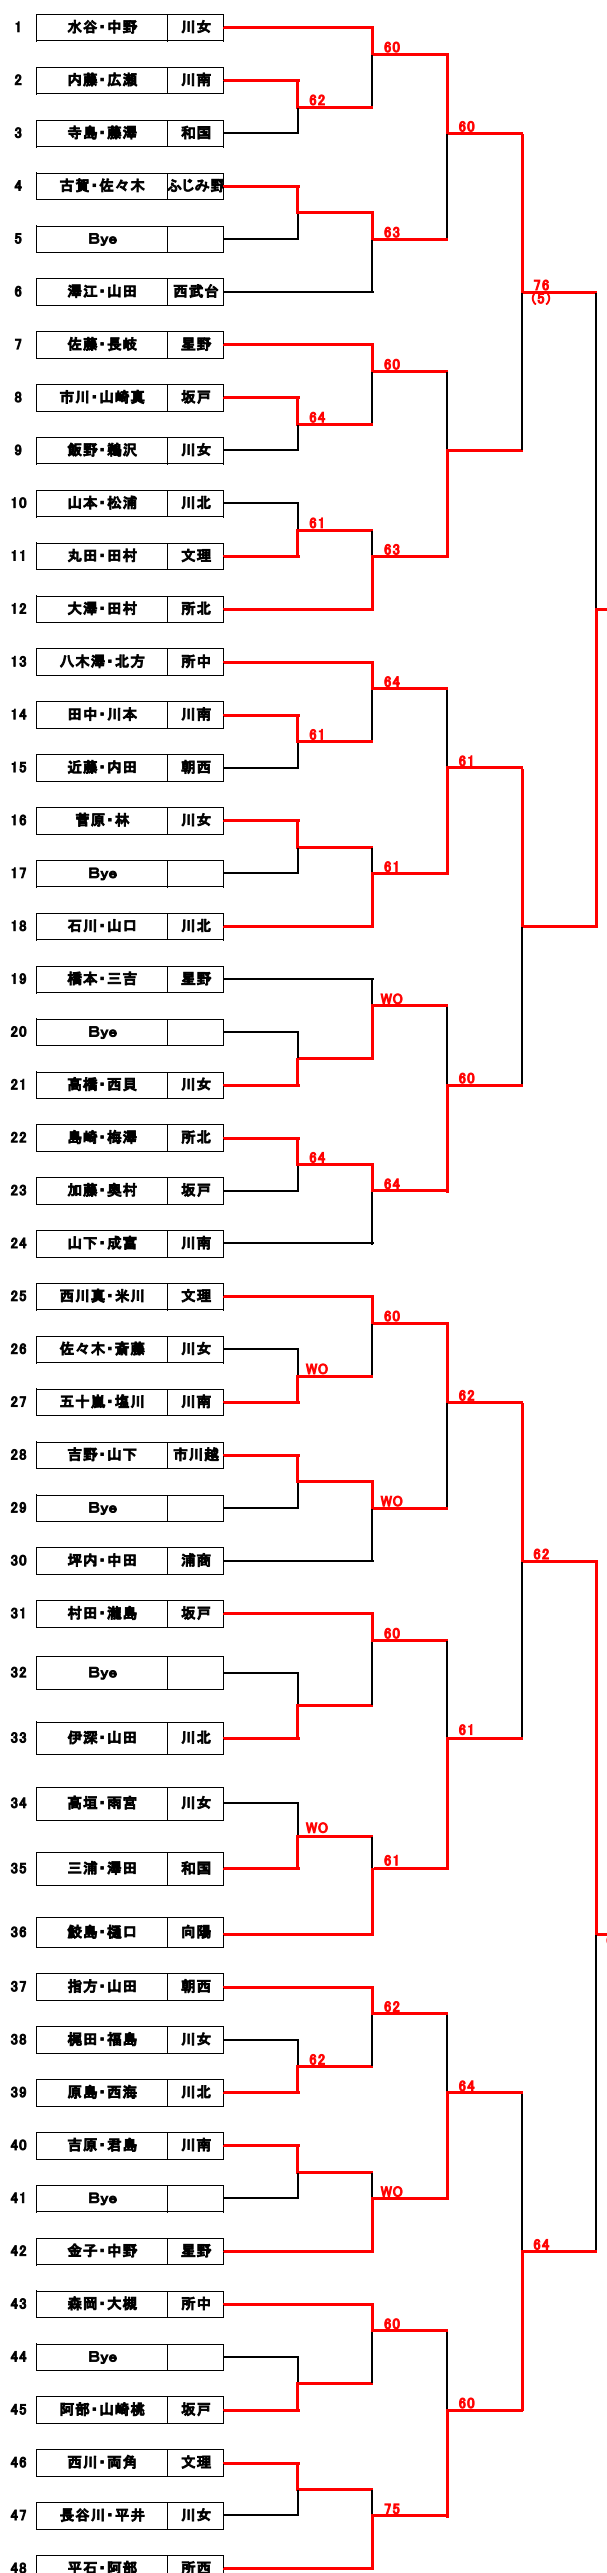

第20回 大島杯 女子ダブルス トーナメント

平成28年3月27日(日)~29日(火)

会場 所沢北高校他

1位	西川真・米川	西武文理
2位	志村・高山	所沢商業
3位	中井・田中	和光国際
4位	石川・山口	川口北

3位決定戦

18	石川・山口	川北	78
49	中井・田中	和国	(4)

所沢中央会場

シード

1	水谷・中野	川女
2	峰松・市川	朝西
3	中井・田中	和国
4	平石・阿部	所西
5	西川真・米川	文理
6	松岡・井上	坂戸
7	志村・高山	所商
8	山下・成富	川南

所沢商業会場