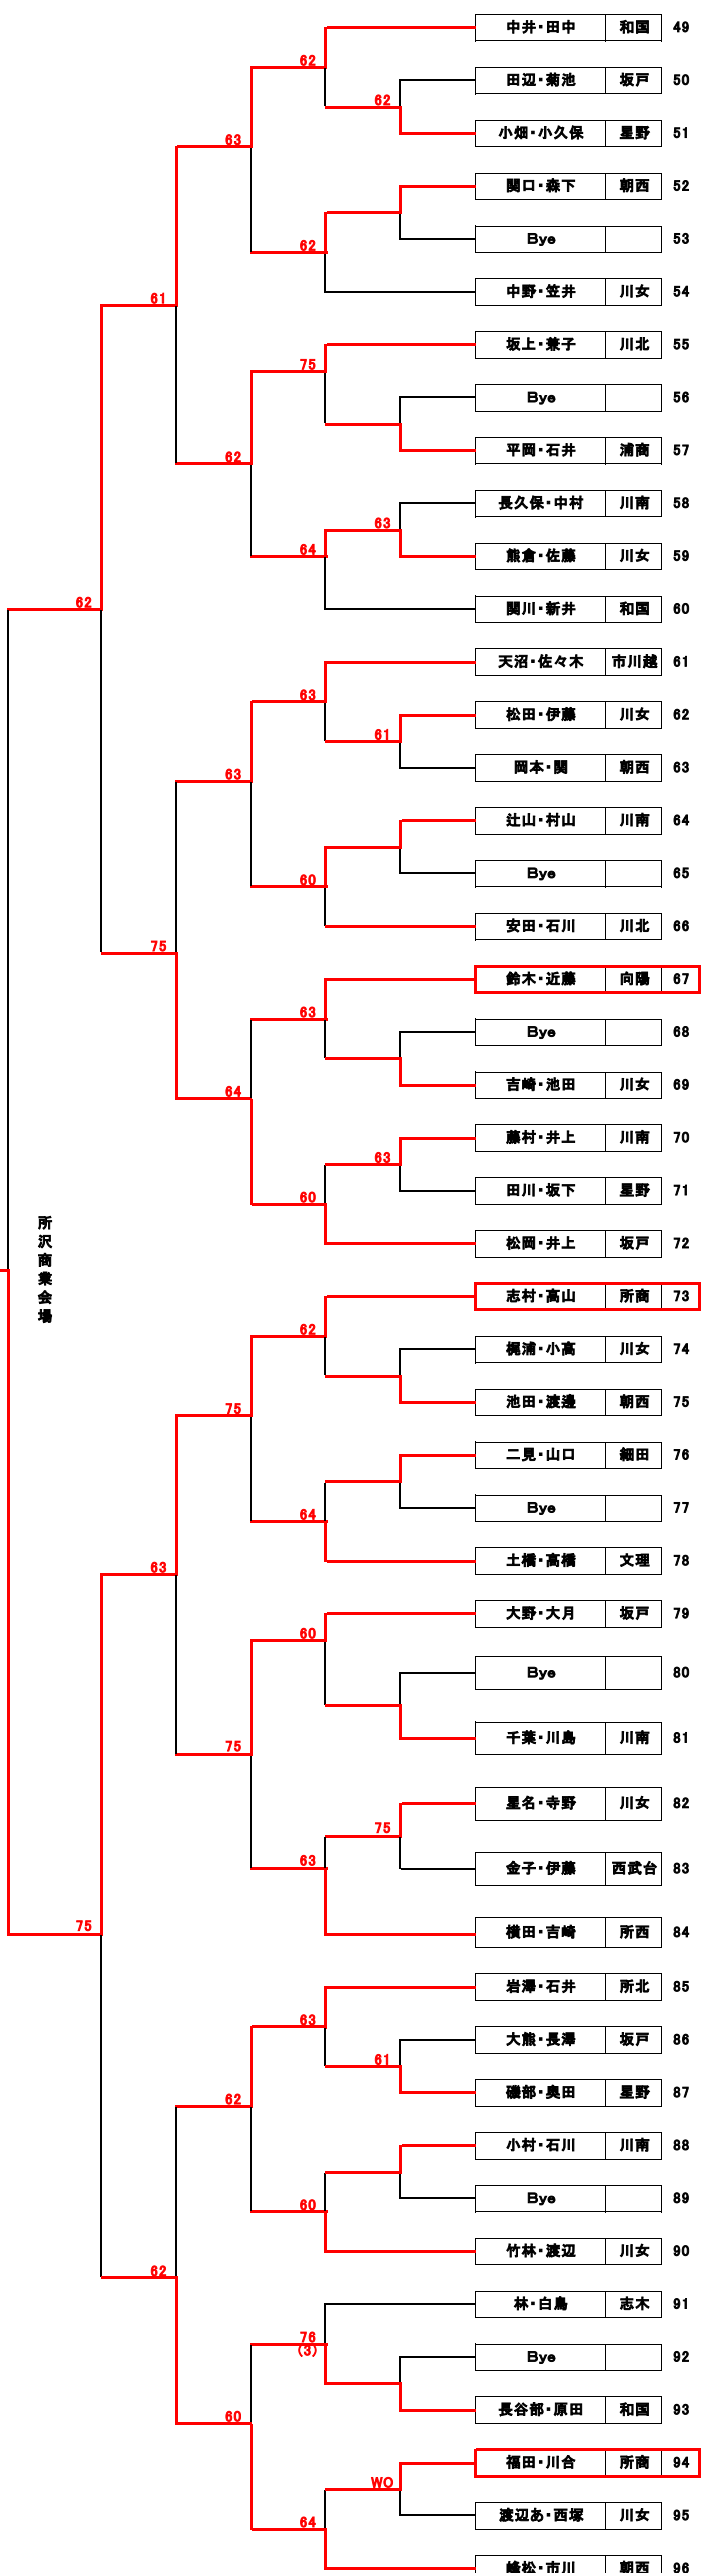

第20回 大島杯 女子ダブルス トーナメント

平成28年3月27日(日)~29日(火)

会場 所沢北高校他

1位	西川真・米川	西武文理
2位	志村・高山	所沢商業
3位	中井・田中	和光国際
4位	石川・山口	川口北

3位決定戦

18	石川・山口	川北	78
49	中井・田中	和国	(4)

所沢中央会場

シード

1	水谷・中野	川女
2	峰松・市川	朝西
3	中井・田中	和国
4	平石・阿部	所西
5	西川真・米川	文理
6	松岡・井上	坂戸
7	志村・高山	所商
8	山下・成富	川南

所沢商業会場